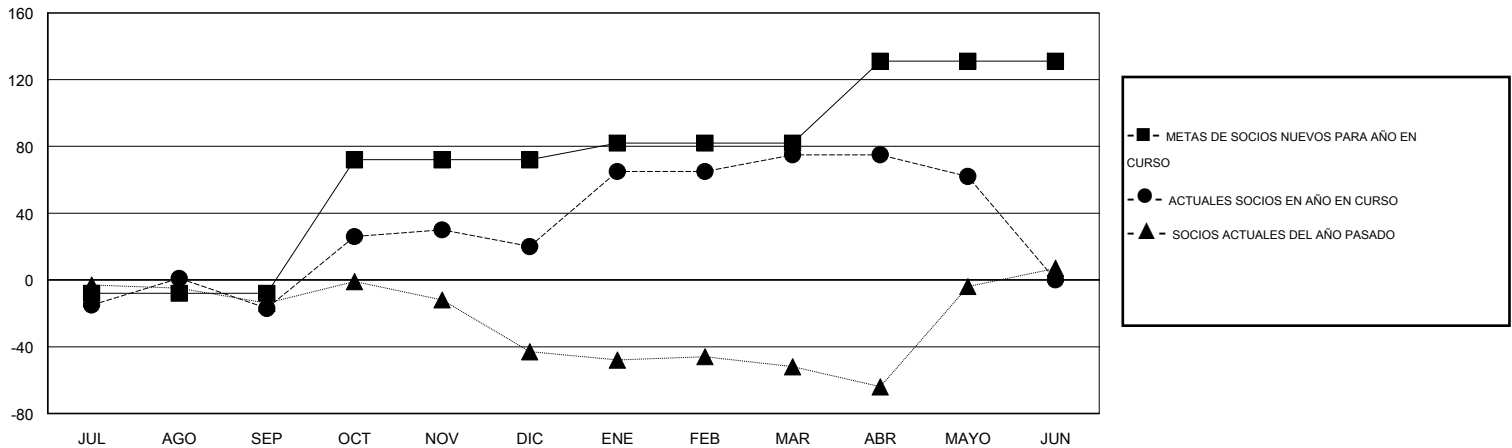

MONTHLY MEMBERSHIP PROGRESS REPORT

District G 2

Results as of: 5/31/2016

GMT: Jaime García Cepeda

UBICACIÓN ECUADOR

GMT DE AE 3

Clubes					socios				
RESULTADOS DE 2015-2016					RESULTADOS DE 2015-2016				
TRIMESTRE	META DE CLUBES NUEVOS	NUEVOS CLUBES	CLUBES DADOS DE BAJA	GANANCIA/PÉRDIDA NETA	TRIMESTRE	META DE SOCIOS NUEVOS	SOCIOS FUNDADORES Y NUEVOS SOCIOS AÑADIDOS	SOCIOS DADOS DE BAJA	GANANCIA/PÉRDIDA NETA
JUL/AGO/SEP	0	0	1	-1	JUL/AGO/SEP	-8	42	59	-17
OCT/NOV/DIC	2	1	0	1	OCT/NOV/DIC	80	69	32	37
ENE/FEB/MAR	0	1	0	1	ENE/FEB/MAR	10	90	35	55
ABR/MAYO/JUN	1	0	0	0	ABR/MAYO/JUN	49	20	33	-13

METAS Y CIFRA ACUMULATIVA DE CLUBES NUEVOS

METAS Y CIFRA ACUMULATIVA DE SOCIOS

CLUBES DADOS DE BAJA: 1	26 CLUBS OF 52 AÑADIERON 1 O MÁS SOCIOS NUEVOS	DISTRIBUCIÓN POR SEXO
		MASCULINO 723 (50.77%)
		FEMENINO 701 (49.23%)
SOCIOS DADOS DE BAJA	CLIC AQUÍ PARA DATOS DE SALUD DE CLUB	SOCIOS EN UNIDAD FAMILIAR 413
FALLECIDOS 7		CABEZA DE FAMILIA 166
CLUB CANCELADO 0		NO ES CABEZA DE FAMILIA 247
OTRO 152		
TOTAL 159		