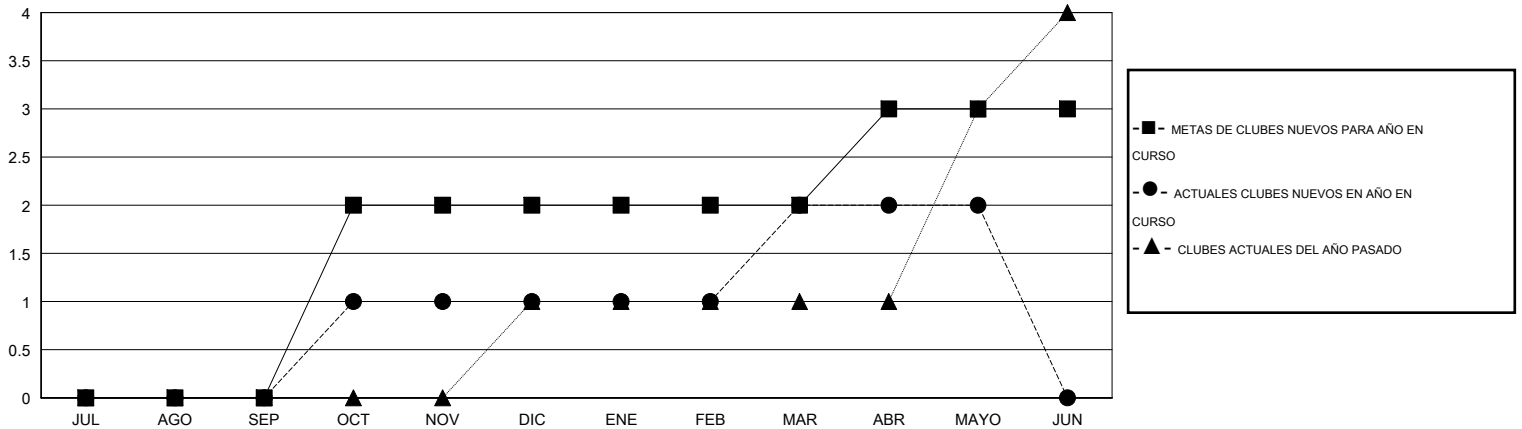

MONTHLY MEMBERSHIP PROGRESS REPORT

District G 2

Results as of: 5/31/2016

GMT: Jaime García Cepeda

UBICACIÓN ECUADOR

GMT DE AE 3

Clubes					socios				
RESULTADOS DE 2015-2016					RESULTADOS DE 2015-2016				
TRIMESTRE	META DE CLUBES NUEVOS	NUEVOS CLUBES	CLUBES DADOS DE BAJA	GANANCIA/PÉRDIDA NETA	TRIMESTRE	META DE SOCIOS NUEVOS	SOCIOS FUNDADORES Y NUEVOS SOCIOS AÑADIDOS	SOCIOS DADOS DE BAJA	GANANCIA/PÉRDIDA NETA
JUL/AGO/SEP	0	0	1	-1	JUL/AGO/SEP	-8	42	59	-17
OCT/NOV/DIC	2	1	0	1	OCT/NOV/DIC	80	69	32	37
ENE/FEB/MAR	0	1	0	1	ENE/FEB/MAR	10	90	35	55
ABR/MAYO/JUN	1	0	0	0	ABR/MAYO/JUN	49	20	33	-13

METAS Y CIFRA ACUMULATIVA DE CLUBES NUEVOS

METAS Y CIFRA ACUMULATIVA DE SOCIOS

CLUBES DADOS DE BAJA: 1	26 CLUBS OF 52 AÑADIERON 1 O MÁS SOCIOS NUEVOS	DISTRIBUCIÓN POR SEXO
		MASCULINO 723 (50.77%)
		FEMENINO 701 (49.23%)
SOCIOS DADOS DE BAJA	CLIC AQUÍ PARA DATOS DE SALUD DE CLUB	SOCIOS EN UNIDAD FAMILIAR 413
FALLECIDOS 7		CABEZA DE FAMILIA 166
CLUB CANCELADO 0		NO ES CABEZA DE FAMILIA 247
OTRO 152		
TOTAL 159		